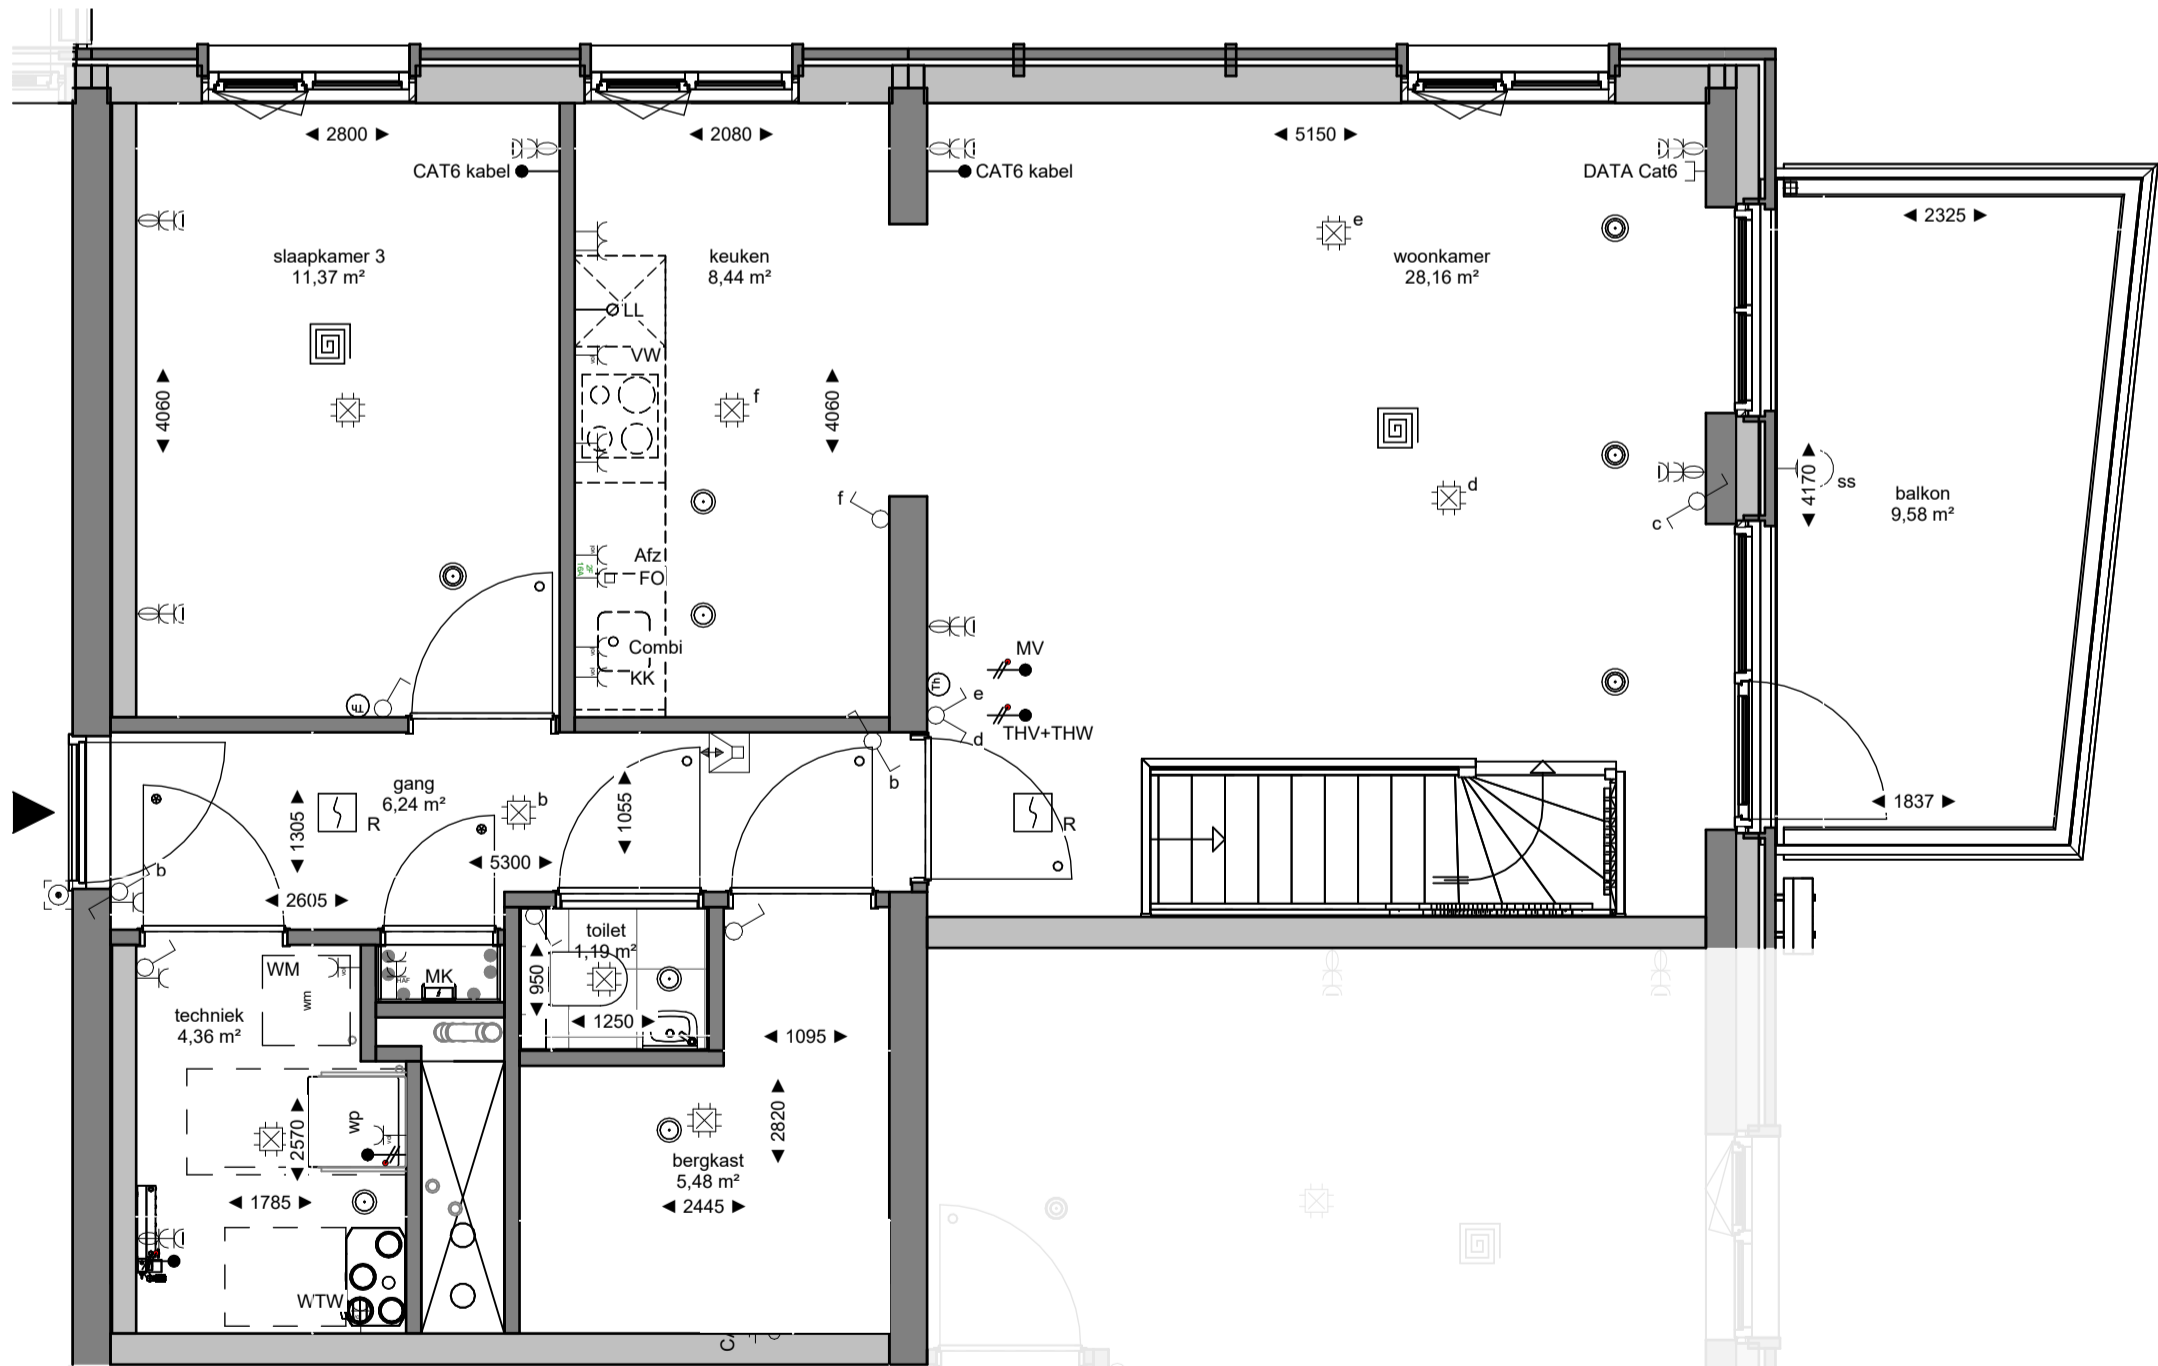

begane grond

1e verdieping

Dura Vermeer Bouw Zuid West BV
 Rotterdam Airportplein 21
 3045 AP Rotterdam
 Postbus 1986
 3000 BZ Rotterdam
 Telefoon: (010) 280 85 00
 E-mail: dvb-zw@duravermeer.nl

tek. nr :	VK-002-00	fase :	Verkoopcontract
gezien :	MdR	datum :	02-10-2023
getekend :	FC/LK	gewijzigd :	
afmeting :	A2	wijzigingsnummer :	
project :	Soeterdael Fase 2 - Parkblok 1		
onderdeel:	Bouwnummer 002 (bgg + 1e verd.) Type A4		
schaal	1:50	status	Definitief
projectnummer	2792		

* De maatvoering en plaatsbepaling van de installatievoorzieningen op deze tekening zijn indicatief, er kunnen geen rechten aan ontleend worden.